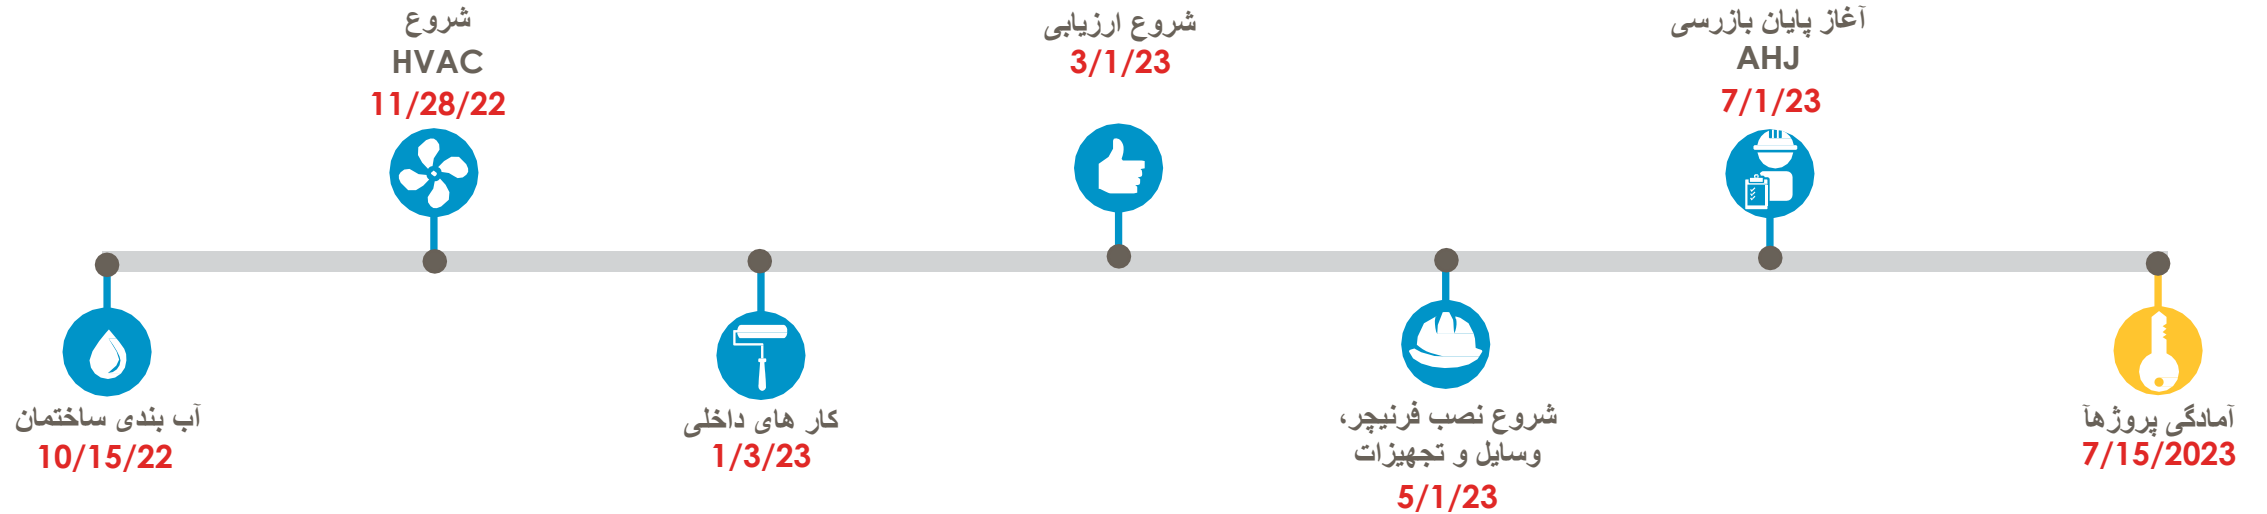

بازدید و بررسی ساختمانی

مراحل بعدی	کار های در حال جریان	کار های تمام شده عمده
شروع کار قیر ریزی محل پارکینگ غرب	نصب تخته های هوشمند، الماری ها پیشرفته و وسایل دروازه	وسایل بزرگ نصب شده: سویچ گیرهای برقی، جنراتور ها، بایلر ها، ماشین های HVAC و لفت ها.
نصب دروازه های سقفی و تکمیل کردن پارتیشن های قابل کار صنف درسی	نصب پایپ لاین ها (MH-32 and I-38).	تکمیل دیوار های داخلی، رنگمالی و شیشه
شروع کار MEP در حال اجرا است	پایه های برق بیرونی ناهموار	ساختار زینه های آموزشی
شروع رنگمالی کردن بیرون ساختمان	نصب بفل های سقف در ساحه های همکاری و در پیشروی زینه های آموزشی	سقف، گروپ، VCT، سرامیک و کاشی کاری منزل در ساحات تعلیمی
شروع نصب کفپوش های جوبی در جیم و ستودیو رقص	ساخت سایبان ورودی و نمای المونیمی ورودی	نمای بیرونی و سایبان ورودی
تکمیل کردن نصب طاقچه های کلکین، پرده های کلکین و شیشه های کلکین	خاک سطحی در میدان بیسبال/سافت بال	میدان های بازی بیسبال و سافتبال
تحویلی و نصب FF&E و نصب پایه بیرق پیش بینی می شود.	کانکریت حاشیه ها، ناوه ها و کندن کاری و پرکاری محل غرب پارکینگ	نصب وسایل زیبایی اندام، تخته نمرات و حلقه بسکیتبال